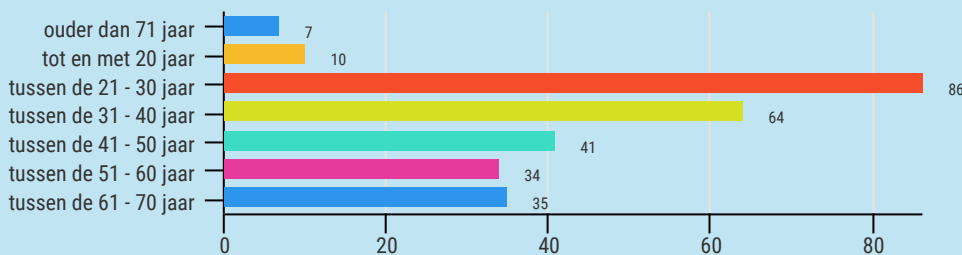

In wat voor (type) woning woon je momenteel?

- ander type woning in Bennekom
- appartement of rijtjeshuis in Bennekom
- huurhuis in Bennekom
- inwonend
- woning buiten Bennekom

Wij zijn benieuwd naar jouw leeftijdscategorie

In welk postcodegebied woon je nu?

Waarom zou je in Bennekom willen wonen?

Zou je interesse hebben in een koop- of huurwoning?

- huurwoning
- koopwoning