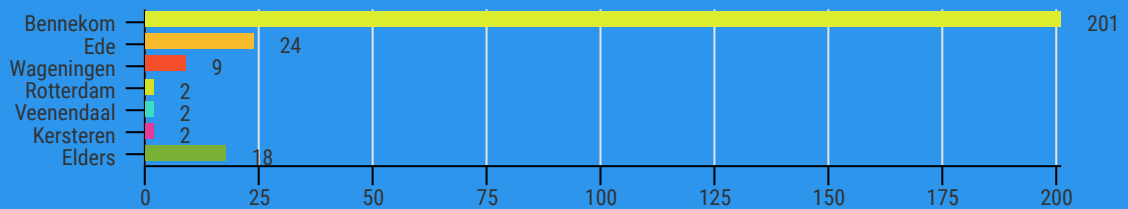

In welk postcodegebied woon je nu?