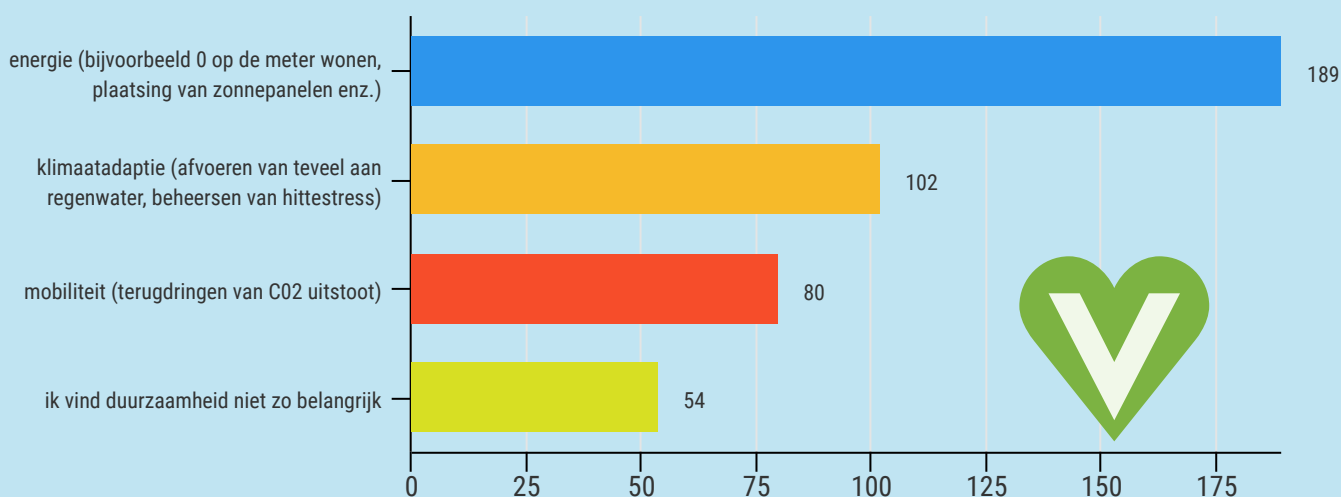

In welke prijsklasse zou je een koopwoning zoeken?

In welke prijsklasse zou je een huurwoning zoeken?

In wat voor een soort woning ben je geïnteresseerd?

Waar in Bennekom zou jij willen wonen?

De parkeerplek mag niet verder van mijn woning of appartement gelegen zijn dan?

Verwachting binnen welke termijn je denkt te verhuizen?

Welke thema's binnen duurzaamheid zou jij belangrijk vinden?

Tot slot

In de enquête is ruimte geboden om opmerkingen te plaatsen. Opmerkingen die meerdere malen terugkwamen zijn onder andere de grote vraag naar starterswoningen en woningen voor senioren (levensloopbestendig).