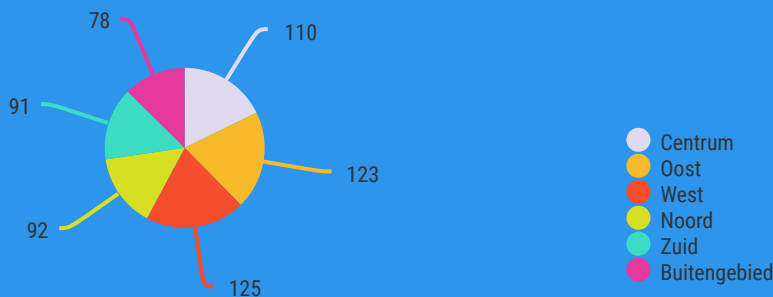

In welke prijsklasse zou je een koopwoning zoeken?

In welke prijsklasse zou je een huurwoning zoeken?

In wat voor een soort woning ben je geïnteresseerd?

Waar in Bennekom zou jij willen wonen?

De parkeerplek mag niet verder van mijn woning of appartement gelegen zijn dan?