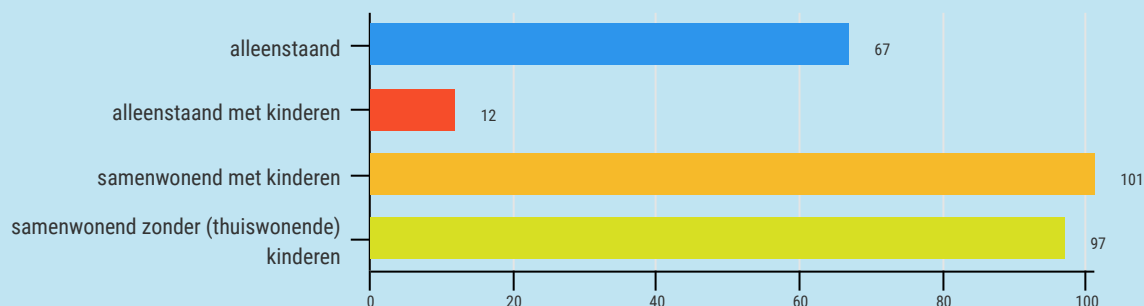

Voordat we je een aantal vragen gaan stellen over je woonvoorkeuren, zijn wij benieuwd naar je huidige woonsituatie?