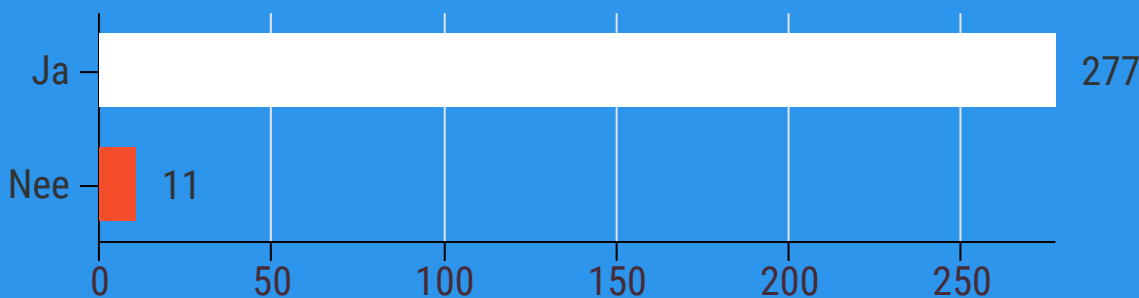

Wil jij ons helpen met meer informatie te geven over jouw woningbehoefte?