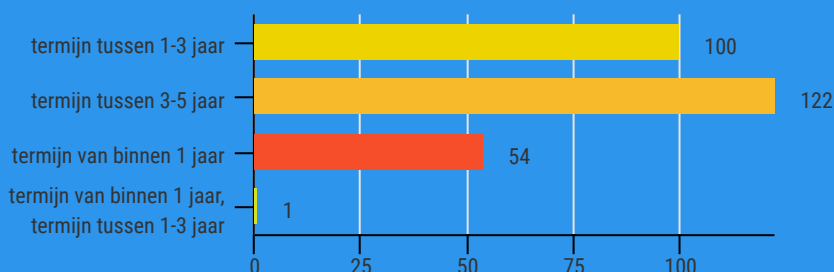

In welke prijsklasse zou je een koopwoning zoeken?

In welke prijsklasse zou je een huurwoning zoeken?

In wat voor een soort woning ben je geïnteresseerd?

Waar in Bennekom zou jij willen wonen?

De parkeerplek mag niet verder van mijn woning of appartement gelegen zijn dan?

Verwachting binnen welke termijn je denkt te verhuizen?

Welke thema's binnen duurzaamheid zou jij belangrijk vinden?

Tot slot

In de enquête is ruimte geboden om opmerkingen te plaatsen. Opmerkingen die meerdere malen terugkwamen zijn onder andere de grote vraag naar starterswoningen en woningen voor senioren (levensloopbestendig).