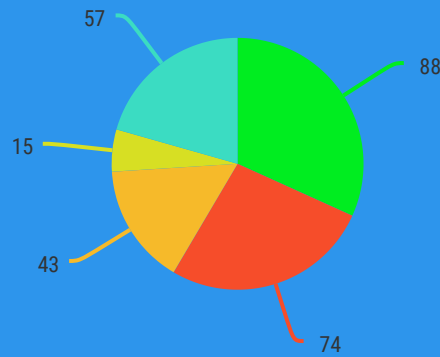

In wat voor (type) woning woon je momenteel?

- ander type woning in Bennekom
- appartement of rijtjeshuis in Bennekom
- huurhuis in Bennekom
- inwonend
- woning buiten Bennekom

Wij zijn benieuwd naar jouw leeftijdscategorie