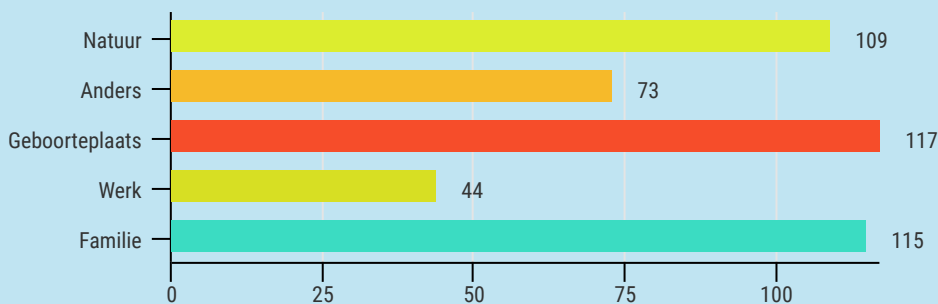

Deze enquête is gehouden in de periode van 25 maart tot en met 4 mei 2020. Hieronder zijn de resultaten van de enquête nader uiteen gezet.

Zou jij willen wonen in Bennekom?

Wil jij ons helpen met meer informatie te geven over jouw woningbehoefte?

Voordat we je een aantal vragen gaan stellen over je woonvoorkeuren, zijn wij benieuwd naar je huidige woonsituatie?

In wat voor (type) woning woon je momenteel?

- ander type woning in Bennekom
- appartement of rijtjeshuis in Bennekom
- huurhuis in Bennekom
- inwonend
- woning buiten Bennekom

Wij zijn benieuwd naar jouw leeftijdscategorie

In welk postcodegebied woon je nu?

Waarom zou je in Bennekom willen wonen?

Zou je interesse hebben in een koop- of huurwoning?

- huurwoning
- koopwoning

Zou je interesse hebben in een bestaande woning of nieuwbouw woning?