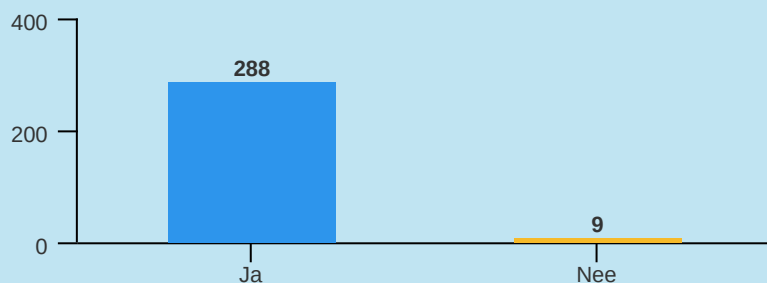

Zou jij willen wonen in Bennekom?